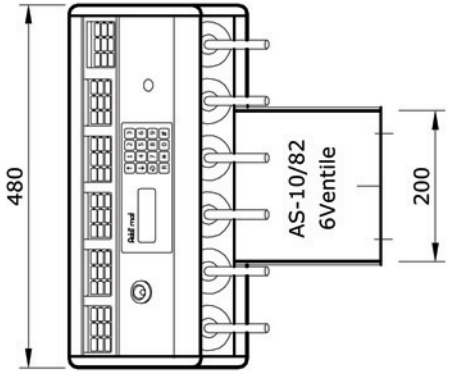

Getränke-Ausschanksäulen

**für Bier, Mineralwasser, AFG, Wein und Spirituosen...
...auch vermixt
eine für alles... in jeder beliebigen Grösse**

ab 10 Ventilen Sockelbreite = 300mm