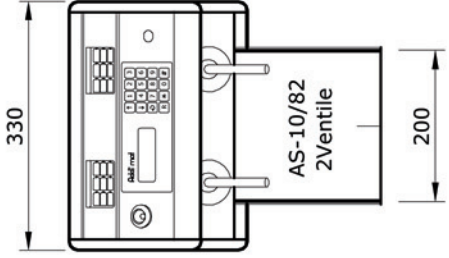

Getränke-Ausschanksäulen

**für Bier, Mineralwasser, AFG, Wein und Spirituosen...
...auch vermixt
eine für alles... in jeder beliebigen Grösse**

ab 10 Ventilen Sockelbreite = 300mm