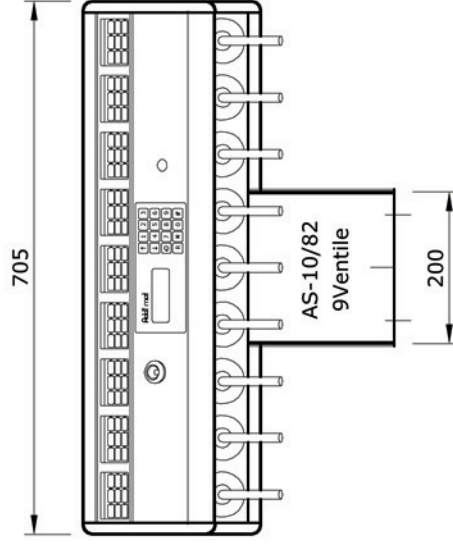

Getränke-Ausschanksäulen

**für Bier, Mineralwasser, AFG, Wein und Spirituosen...
...auch vermixt
eine für alles... in jeder beliebigen Grösse**

ab 10 Ventilen Sockelbreite = 300mm