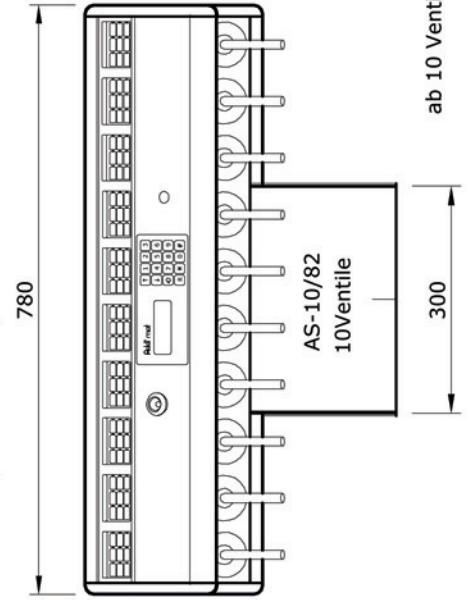

Getränke-Ausschanksäulen

**für Bier, Mineralwasser, AFG, Wein und Spirituosen...
...auch vermixt
eine für alles... in jeder beliebigen Grösse**

ab 10 Ventilen Sockelbreite = 300mm