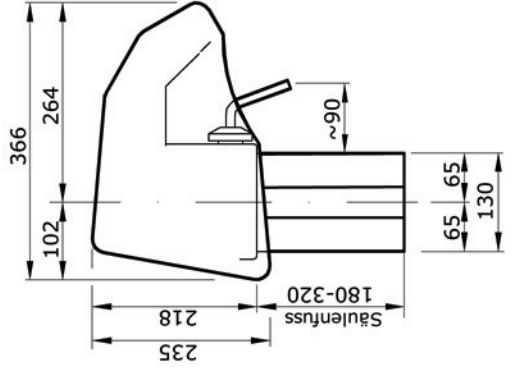

Getränke-Ausschanksäulen

**für Bier, Mineralwasser, AFG, Wein und Spirituosen...
...auch vermixt
eine für alles... in jeder beliebigen Grösse**

ab 10 Ventilen Sockelbreite = 300mm