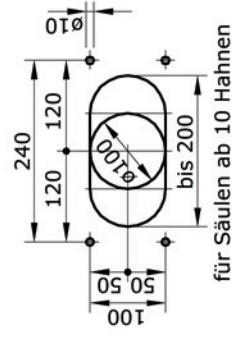

Getränke-Ausschanksäulen

**für Bier, Mineralwasser, AFG, Wein und Spirituosen...
...auch vermixt
eine für alles... in jeder beliebigen Grösse**

ab 10 Ventilen Sockelbreite = 300mm