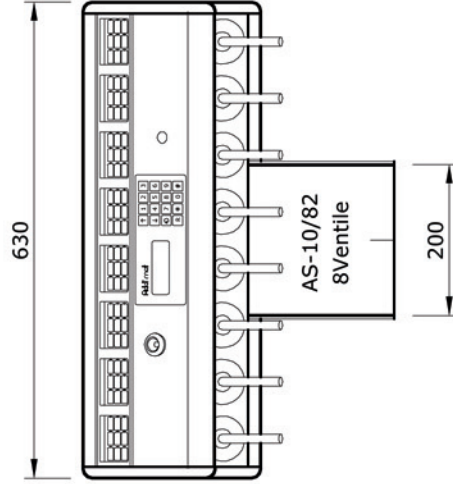

Getränke-Ausschanksäulen

**für Bier, Mineralwasser, AFG, Wein und Spirituosen...
...auch vermixt
eine für alles... in jeder beliebigen Grösse**

ab 10 Ventilen Sockelbreite = 300mm