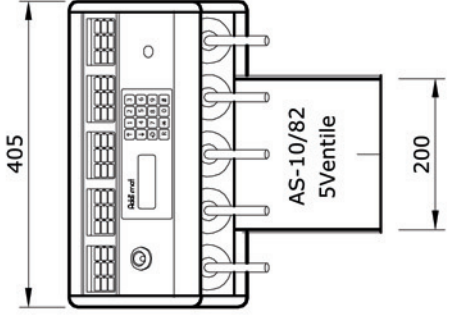

Getränke-Ausschanksäulen

**für Bier, Mineralwasser, AFG, Wein und Spirituosen...
...auch vermixt
eine für alles... in jeder beliebigen Grösse**

ab 10 Ventilen Sockelbreite = 300mm