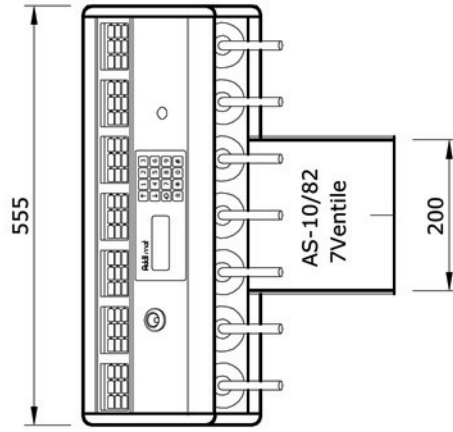

Getränke-Ausschanksäulen

**für Bier, Mineralwasser, AFG, Wein und Spirituosen...
...auch vermixt
eine für alles... in jeder beliebigen Grösse**

ab 10 Ventilen Sockelbreite = 300mm