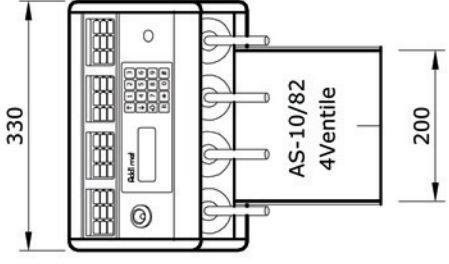

Getränke-Ausschanksäulen

**für Bier, Mineralwasser, AFG, Wein und Spirituosen...
...auch vermixt
eine für alles... in jeder beliebigen Grösse**

ab 10 Ventilen Sockelbreite = 300mm