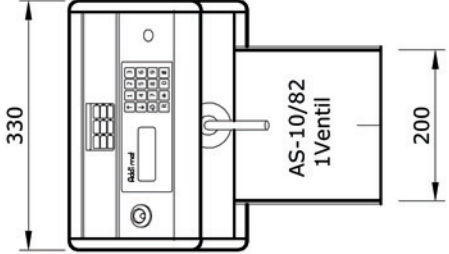

Getränke-Ausschanksäulen

**für Bier, Mineralwasser, AFG, Wein und Spirituosen...
...auch vermixt
eine für alles... in jeder beliebigen Grösse**

ab 10 Ventilen Sockelbreite = 300mm