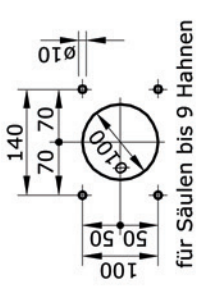

Getränke-Ausschanksäulen

**für Bier, Mineralwasser, AFG, Wein und Spirituosen...
...auch vermixt
eine für alles... in jeder beliebigen Grösse**

ab 10 Ventilen Sockelbreite = 300mm