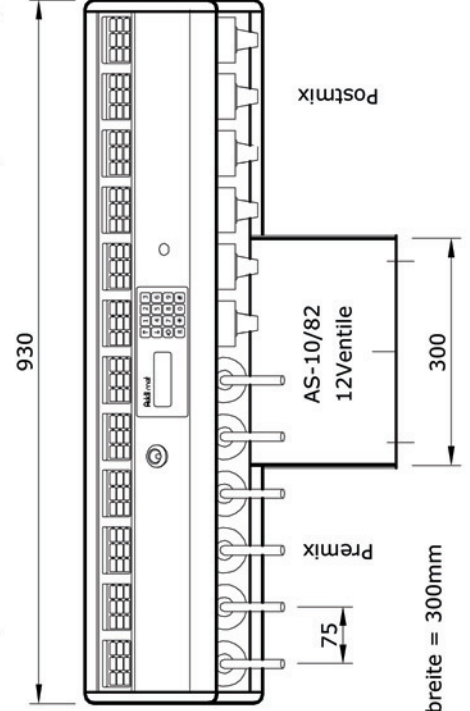

Getränke-Ausschanksäulen

**für Bier, Mineralwasser, AFG, Wein und Spirituosen...
...auch vermixt
eine für alles... in jeder beliebigen Grösse**

ab 10 Ventilen Sockelbreite = 300mm