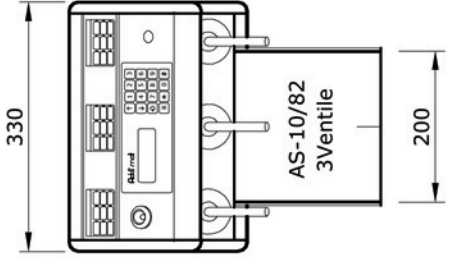

Getränke-Ausschanksäulen

**für Bier, Mineralwasser, AFG, Wein und Spirituosen...
...auch vermixt
eine für alles... in jeder beliebigen Grösse**

ab 10 Ventilen Sockelbreite = 300mm